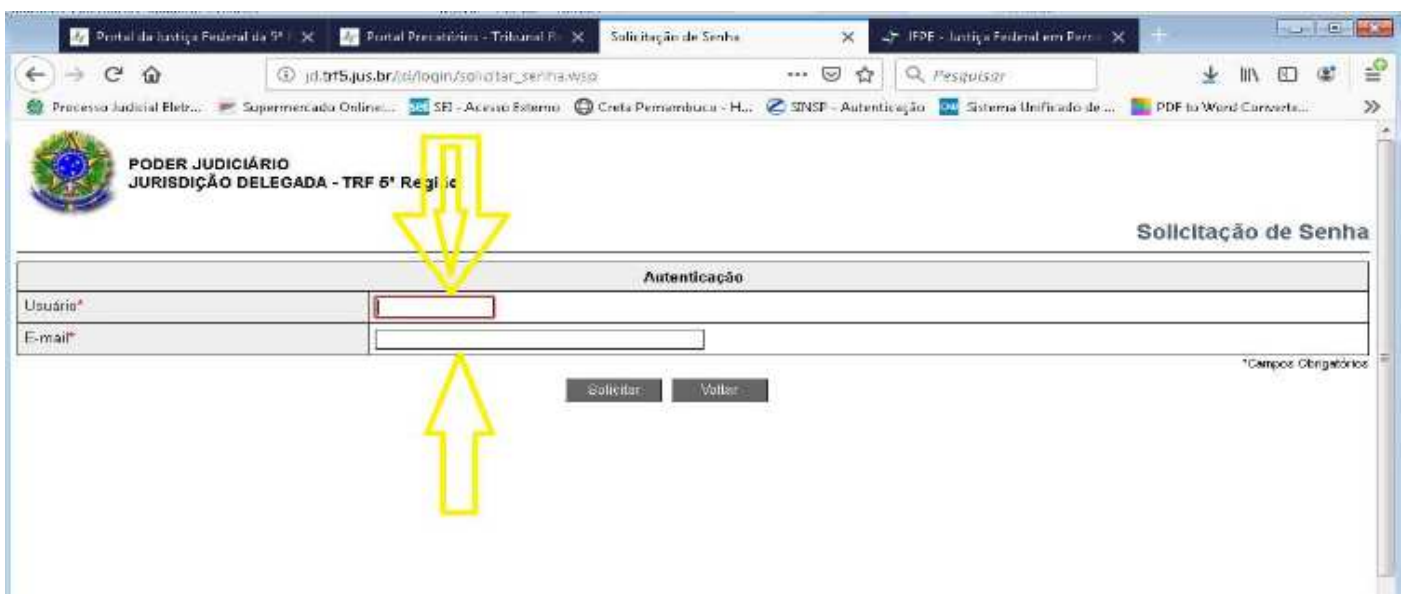

PROCEDIMENTO PARA GERAÇÃO DE NOVA SENHA E DESBLOQUEIO

1 - Para solicitação de nova senha ou desbloqueio, o usuário deverá acessar o link: <http://jd.trf5.jus.br/jd/login.wsp>, e clicar na aba **problemas com a senha**, conforme tela abaixo:

2 – Após acessar a tela de solicitação, o usuário deverá informar os seus dados, nos termos descritos na tela que segue:

3 – Preenchidos os dados, o usuário deverá clicar em solicitar. O sistema enviará, automaticamente, nova senha para o e-mail indicado: