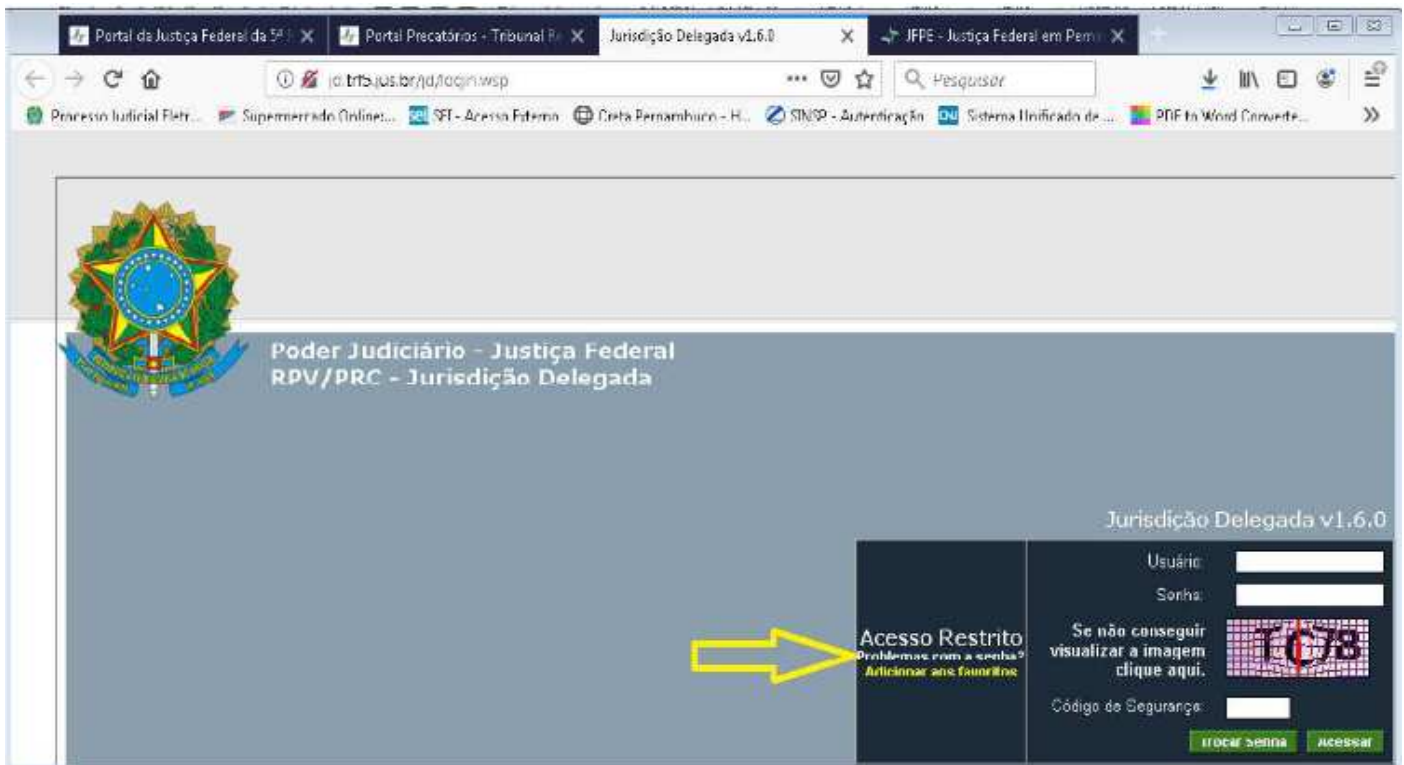

PROCEDIMENTO PARA GERAÇÃO DE NOVA SENHA E DESBLOQUEIO

1 - Para solicitação de nova senha ou desbloqueio, o usuário deverá acessar o link: <http://jd.trf5.jus.br/jd/login.wsp>, e clicar na aba **problemas com a senha**, conforme tela abaixo:

2 – Após acessar a tela de solicitação, o usuário deverá informar os seus dados, nos termos descritos na tela que segue:

3 – Preenchidos os dados, o usuário deverá clicar em solicitar. O sistema enviará, automaticamente, nova senha para o e-mail indicado: